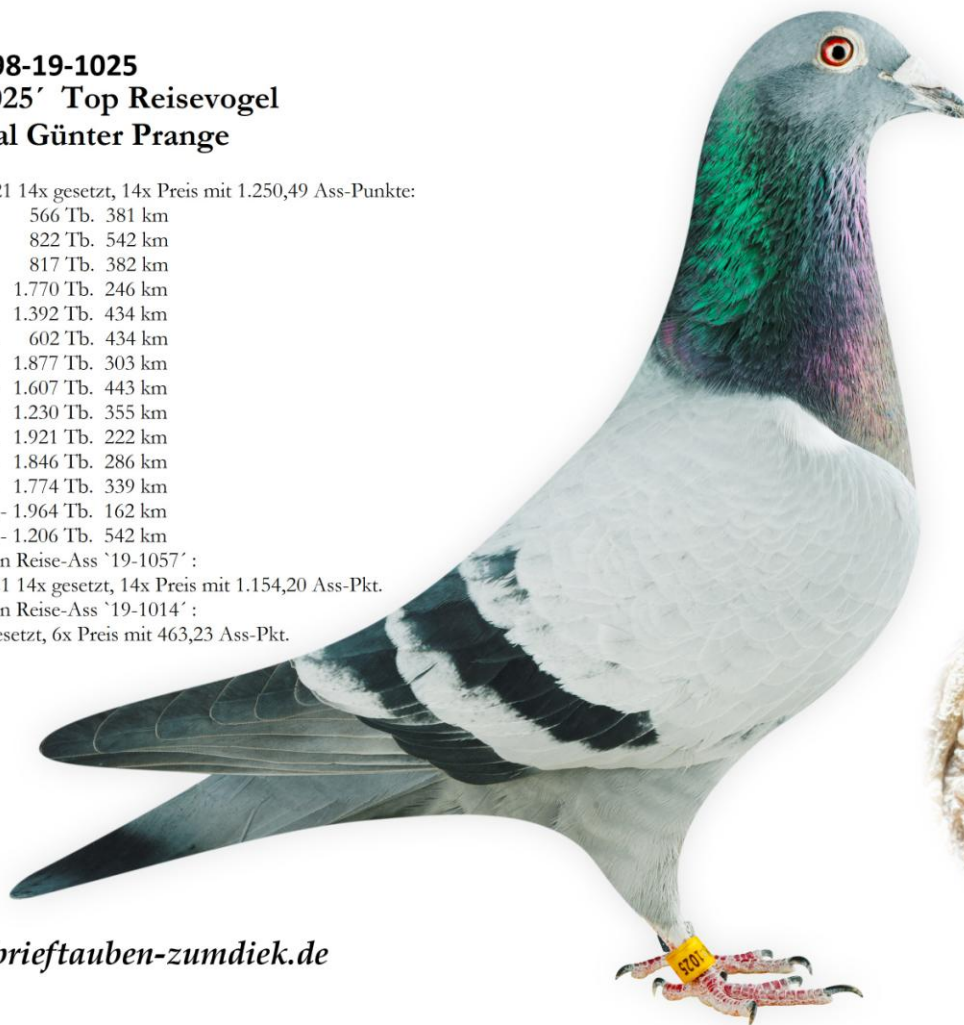

DV02098-19-1025
'Der 1025' Top Reisevogel
Original Günter Prange

- 2020/ 2021 14x gesetzt, 14x Preis mit 1.250,49 Ass-Punkte:

5. Preis - 566 Tb. 381 km

6. Preis - 822 Tb. 542 km

6. Preis - 817 Tb. 382 km

8. Preis - 1.770 Tb. 246 km

169. Preis - 1.964 Tb. 162 km

176. Preis - 1.206 Tb. 542 km

- Bruder von Reise-Ass '19-1057' :

2020/ 2021 14x gesetzt, 14x Preis mit 1.154,20 Ass-Pkt.

- Bruder von Reise-Ass '19-1014' :

2021 6x gesetzt, 6x Preis mit 463,23 Ass-Pkt.

www.brieftauben-zumdiek.de

PigeonPhotography.com

DV-02098-10-1800 V
'Der 1800' Enkel Ringlose
Prange Günter

- Sohn von 'Der 36' :
Jährlg 1-4-4-6-8-10. Preis, 6x gesetzt und 6x Preis, dann sofort zur Zucht
- Enkel von 'Der 330' :
8x 1. Preis, 4x 3. Preis, 2x 4. Preis
1. Nat. Ass-Taube BRD Monat Juni'01
6. Nat. Ass-Taube BRD Monat Juni'00
- Enkel von 'Die 726 Prange Lady' :
2. Nationale Ass-Weibchen BRD 2001
- Enkel von 'Der Ringlose'