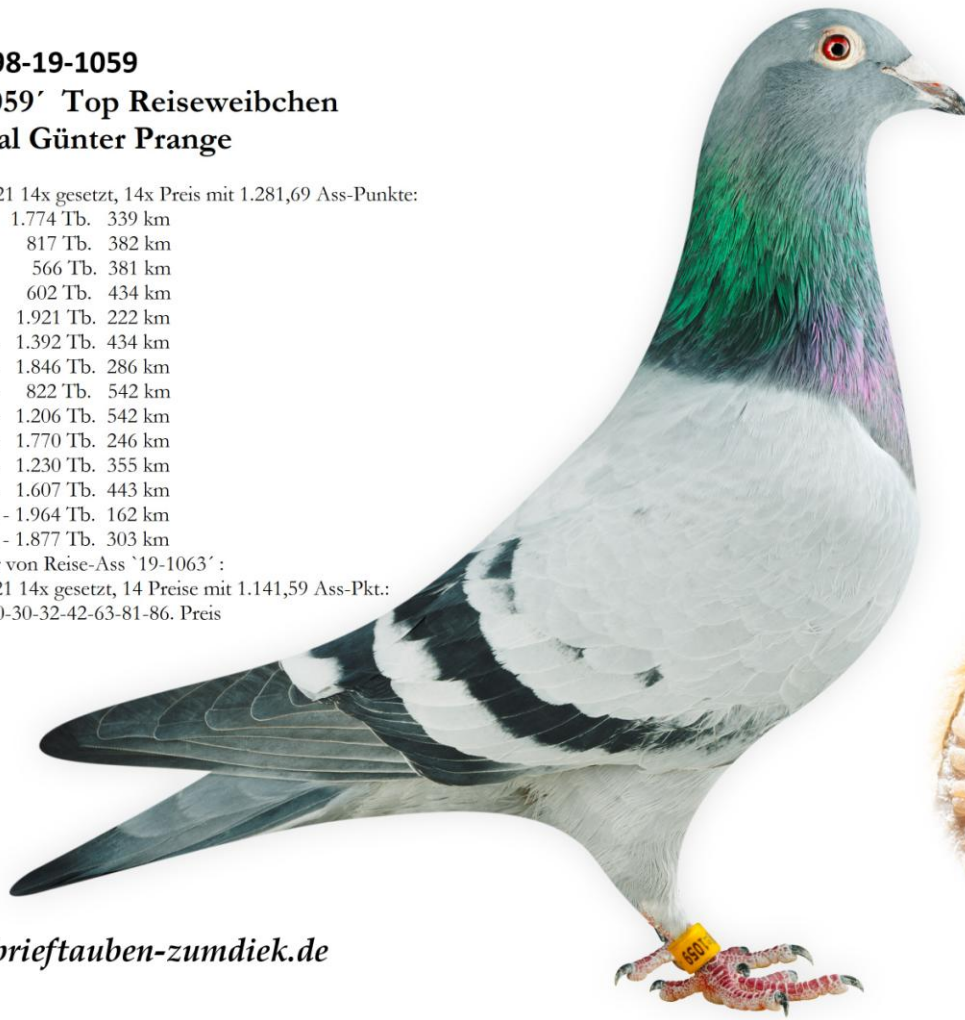

DV02098-19-1059

**'Die 1059' Top Reiseweibchen
Original Günter Prange**

- 2020/ 2021 14x gesetzt, 14x Preis mit 1.281,69 Ass-Punkte:

- 2. Preis - 1.774 Tb. 339 km
- 3. Preis - 817 Tb. 382 km
- 4. Preis - 566 Tb. 381 km
- 7. Preis - 602 Tb. 434 km
- 8. Preis - 1.921 Tb. 222 km
- 16. Preis - 1.392 Tb. 434 km
- 22. Preis - 1.846 Tb. 286 km
- 26. Preis - 822 Tb. 542 km
- 34. Preis - 1.206 Tb. 542 km
- 36. Preis - 1.770 Tb. 246 km
- 42. Preis - 1.230 Tb. 355 km
- 96. Preis - 1.607 Tb. 443 km
- 119. Preis - 1.964 Tb. 162 km
- 227. Preis - 1.877 Tb. 303 km

- Schwester von Reise-Ass '19-1063' :

2020/ 2021 14x gesetzt, 14 Preise mit 1.141,59 Ass-Pkt.:
u.a. 3-9-20-30-32-42-63-81-86. Preis

www.brieftauben-zumdiek.de

PigeonPhotography.com