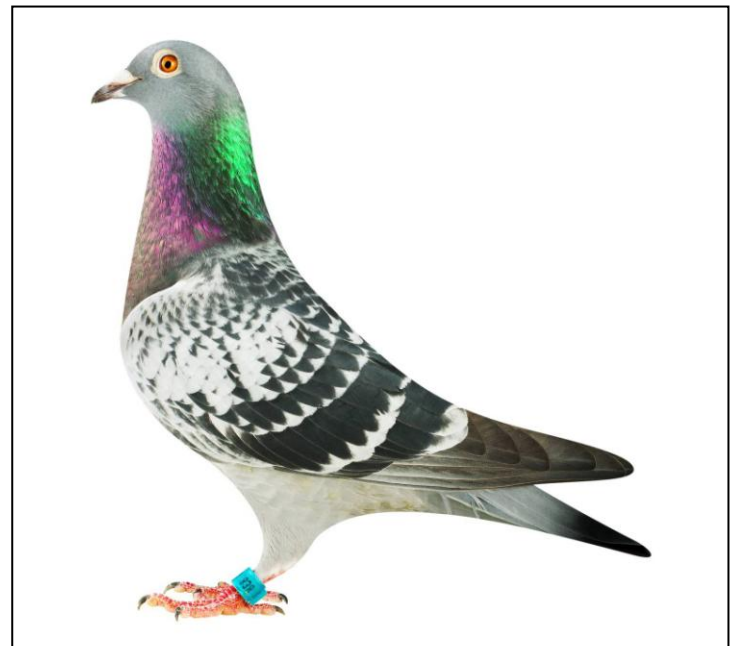

NL 16-1072838 'Albina'