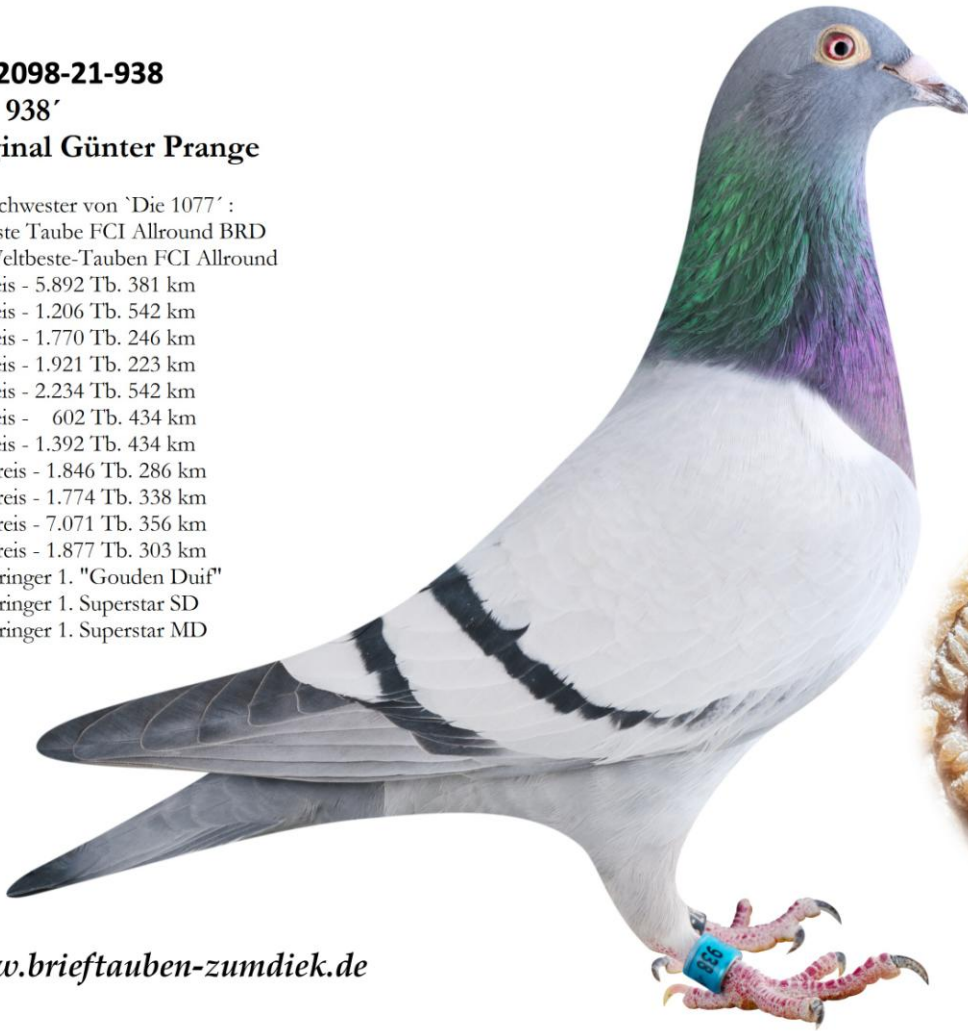

**DV02098-21-938**

**`Die 938`**

**Original Günter Prange**

- Vollschwester von `Die 1077` :

- 1. Beste Taube FCI Allround BRD
- 12. Weltbeste-Tauben FCI Allround

1. Preis - 5.892 Tb. 381 km

2. Preis - 1.206 Tb. 542 km

36. Preis - 1.877 Tb. 303 km

Miterringer 1. "Gouden Duif"

Miterringer 1. Superstar SD

Miterringer 1. Superstar MD

[www.brieftauben-zumdiek.de](http://www.brieftauben-zumdiek.de)

PigeonPhotography.com