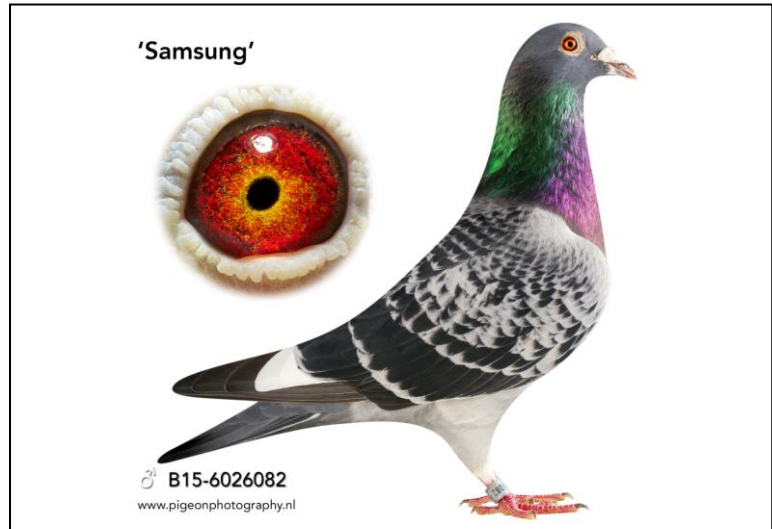

No picture available

'Samsung'

♂ B15-6026082
www.pigeonphotography.nl

No picture available

BE-15-6026082 V
'Samsung'
Vercammen Jos & Lars
gehämmertscheck

- 1. schnellste 9.294 Tb. 357 km
- 1. Preis - 1.595 Tb. 357 km
- 1. Preis - 133 Tb. 357 km
- 2. Preis - 211 Tb. 357 km
- 6. Preis - 505 Tb. 310 km
- 7. Preis - 733 Tb. 208 km
- 20. Preis - Nat. 4.582 Tb. 555 km
- 70. Preis - Nat.Z. 3.024 Tb. 479 km
- Bruder von 'Elektro Junior' :
- 5. Nationale Ass-Taube KBDB MD 2017
- 1. Provinziale Ass-Taube KBDB YL 2017
- 2. Provinziale Ass-Taube KBDB MD 2017

BE-08-6174630 V
'Elektro' Stammvogel
Wouters Marcel
gehämmert

- Vater von 'Elektro Junior' :
- 5. Nationale Ass-Taube KBDB MD 2017
- 1. Provinziale Ass-Taube KBDB YL 2017
- 2. Provinziale Ass-Taube KBDB MD 2017
- 1. Preis - 480 Tb. 354 km
- 1. Preis - 418 Tb. 354 km
- 1. Preis - 393 Tb. 208 km
- 1. Preis - 278 Tb. 354 km
- 1. Preis - 278 Tb. 208 km
- 2. Preis - 534 Tb. 104 km
- 3. Preis - 736 Tb. 354 km
- 3. Preis - 688 Tb. 354 km