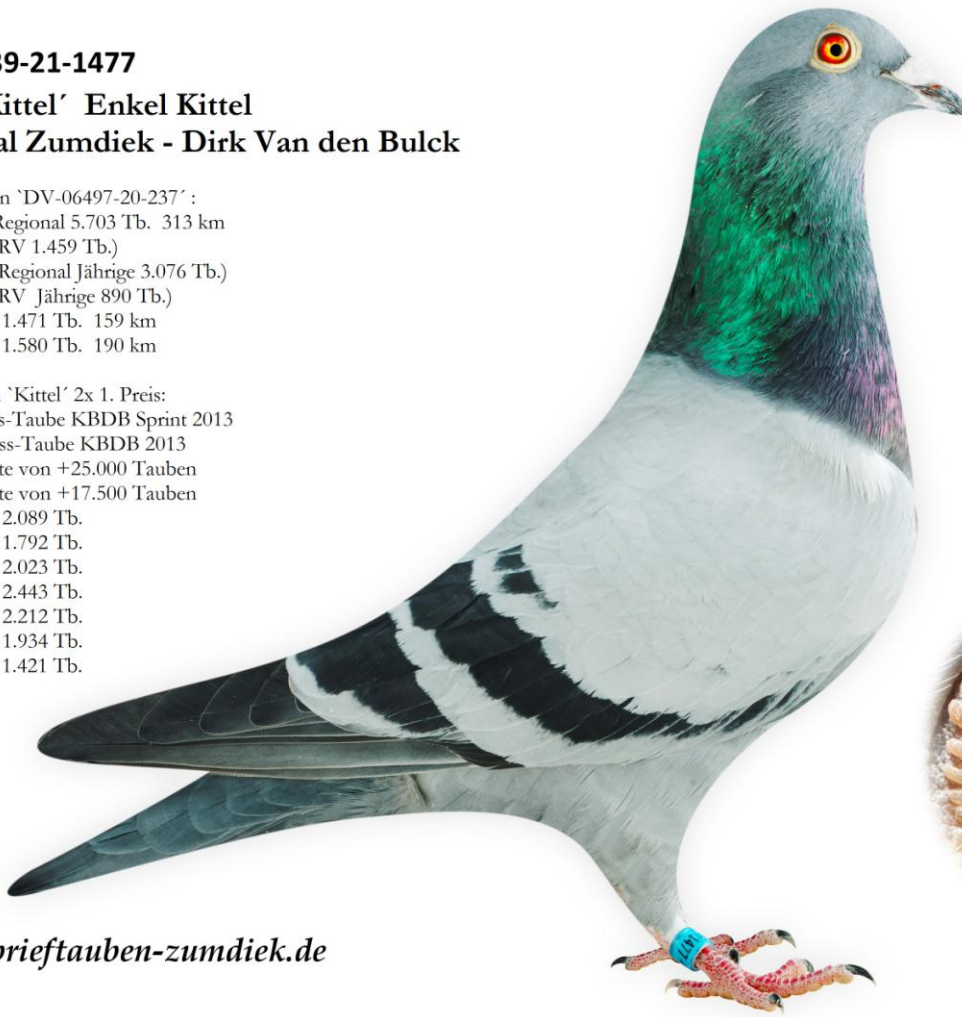

DV03139-21-1477

'1477 Kittel' Enkel Kittel

Original Zumdiek - Dirk Van den Bulck

- Bruder von 'DV-06497-20-237' :

1. Preis - Regional 5.703 Tb. 313 km
  (1. Preis - RV 1.459 Tb.)
  (1. Preis - Regional Jährige 3.076 Tb.)
  (1. Preis - RV Jährige 890 Tb.)
35. Preis - 1.471 Tb. 159 km
57. Preis - 1.580 Tb. 190 km
- etc. ...

- Enkel von 'Kittel' 2x 1. Preis:

1. Nat. Ass-Taube KBDB Sprint 2013
1. Prov. Ass-Taube KBDB 2013
1. schnellste von +25.000 Tauben
1. schnellste von +17.500 Tauben
1. Preis - 2.089 Tb.
1. Preis - 1.792 Tb.
2. Preis - 2.023 Tb.
3. Preis - 2.443 Tb.
4. Preis - 2.212 Tb.
9. Preis - 1.934 Tb.
15. Preis - 1.421 Tb.

www.brieftauben-zumdiek.de

PigeonPhotography.com