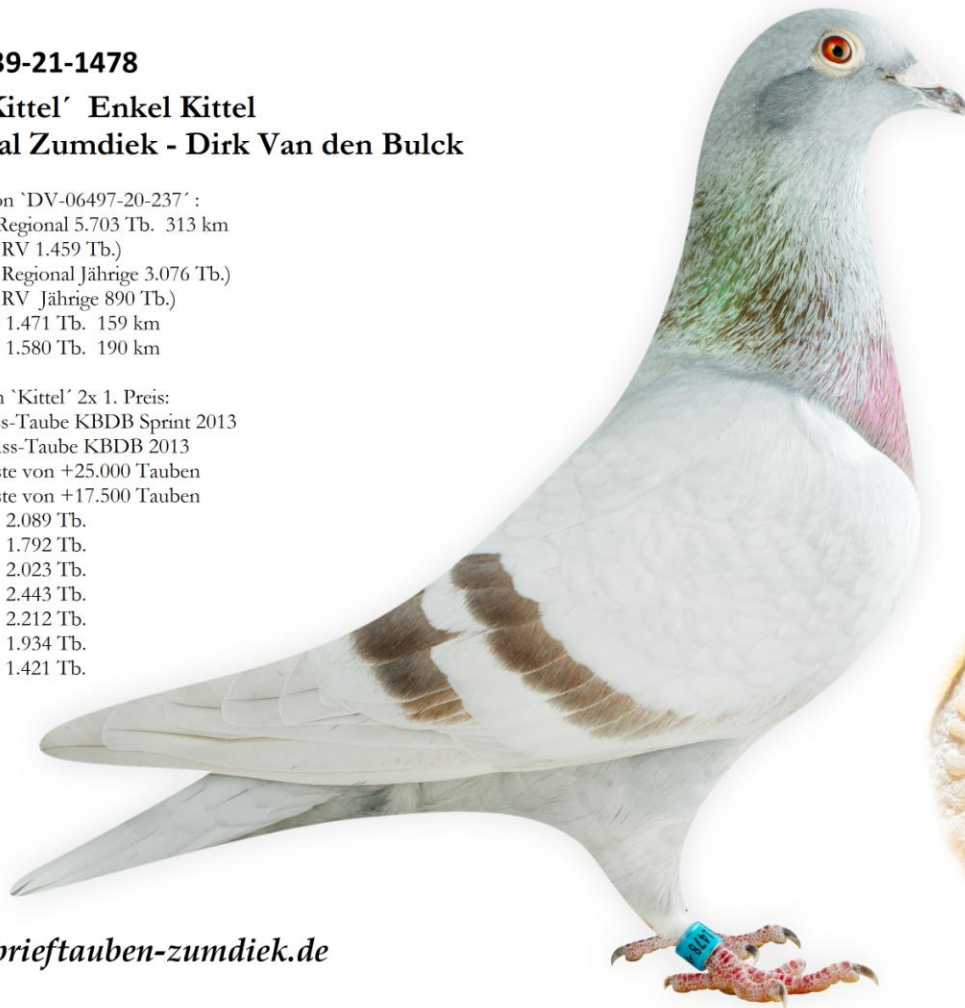

DV03139-21-1478

'1478 Kittel' Enkel Kittel

Original Zumdiek - Dirk Van den Bulck

- Bruder von 'DV-06497-20-237' :
 - 1. Preis - Regional 5.703 Tb. 313 km
(1. Preis - RV 1.459 Tb.)
 - (1. Preis - Regional Jährige 3.076 Tb.)
 - (1. Preis - RV Jährige 890 Tb.)
 - 35. Preis - 1.471 Tb. 159 km
 - 57. Preis - 1.580 Tb. 190 km
 - etc. ...
- Enkel von 'Kittel' 2x 1. Preis:
 - 1. Nat. Ass-Taube KBDB Sprint 2013
 - 1. Prov. Ass-Taube KBDB 2013
 - 1. schnellste von +25.000 Tauben
 - 1. schnellste von +17.500 Tauben
 - 1. Preis - 2.089 Tb.
 - 1. Preis - 1.792 Tb.
 - 2. Preis - 2.023 Tb.
 - 3. Preis - 2.443 Tb.
 - 4. Preis - 2.212 Tb.
 - 9. Preis - 1.934 Tb.
 - 15. Preis - 1.421 Tb.