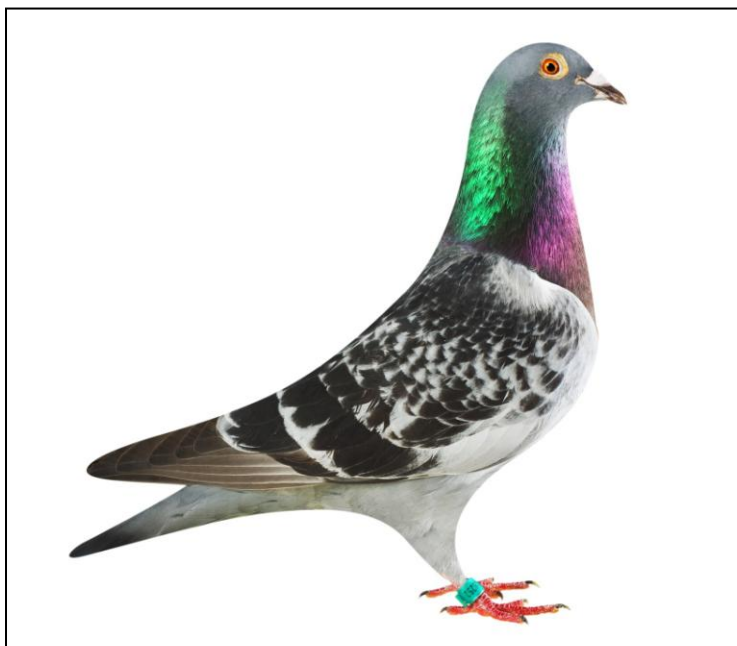

NL 18-4718252 'Calisto'